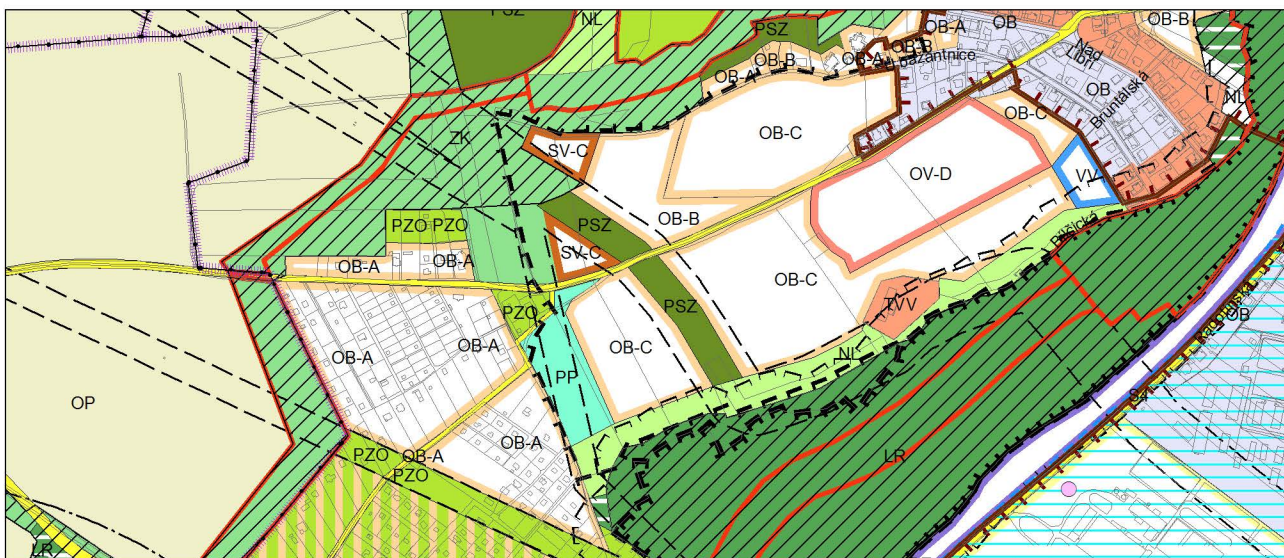

Výkres č. 31 – Podrobné členění ploch zeleně, platný stav k 12. 1. 2016

M 1 : 10 000

Promítnutí změny do výkresu č. 31 - Podrobné členění ploch zeleně

M 1 : 10 000